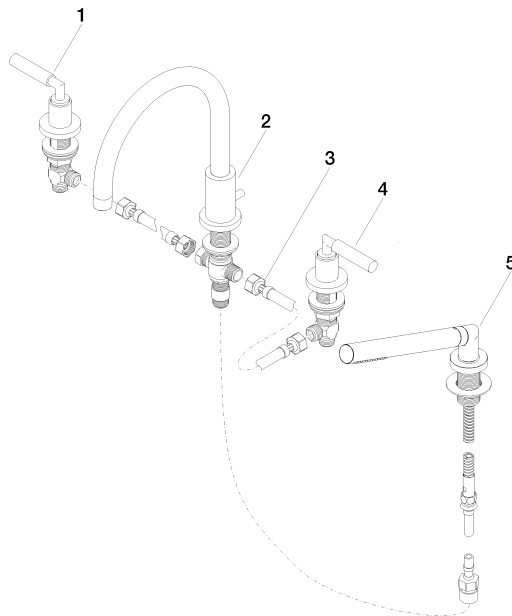

TARA Mélangeur bain/douche à 4 trous pour montage sur gorge ou hors baignoire - Chrome

TARA

27 512 882

- bec déverseur : jet circulaire enrichi en air
 - débit d'eau maxi. 23,5 l/min avec une pression d'écoulement de 3 bars
 - Douchette à main : COMPACT RAIN, débit max. 6,8 l/min (à 3 bar)
 - garniture de douche avec système anticalcaire pour douche ou baignoire
 - saillie 220 mm
 - avec système anti-calcaire
 - inverseur automatique bain/douche
 - hauteur de robinetterie 290 mm
 - hauteur jusqu'au mousseur 135 mm
 - diamètre de percement des robinets latéraux 32 mm
 - diamètre de percement du bec 32 mm
 - diamètre de percement garniture de douche 32 mm
 - rosace pour sortie Ø 55 mm
 - rosace pour garniture de douche Ø 50 mm
 - rosace pour robinet latéral Ø 55 mm
 - flexible de douche métallique 1750 mm avec protection anti-torsion intégrée
- Saillie 260 mm ou 300 mm disponible sur demande (x-TRA SERVICE).
- Avec sécurité anti-retour.

Accessoires recommandés

Système de montage Perfecto - 12 614 970 90

Accessoires recommandés

Cache-vis pour Perfecto - Chrome 12 801 970-00
• 1 paire

27 512 882

mm [inches]

Diagramme de débit

Certificats

IAPMO_4976 (5).

LGA_18926.

Belgaqua_21-026-
27_4.

27 512 882

Liste des pièces de rechange

N°	Article Numéro	Désignation	Fréquence de montage	Délai de livraison
1	20 000 882-00	TARA Robinet latéral fermant à droite - Chrome	1	-
La pièce de rechange ne peut plus être commandée, veuillez commander l'article de remplacement				
2	13 512 892-00	bec déverseur	1	60
3	12 502 970 90	Flexible de pression 1/2" x 1/2" x 400 mm -	2	2
4	20 000 883-00	TARA Robinet latéral fermant à gauche - Chrome	1	-
La pièce de rechange ne peut plus être commandée, veuillez commander l'article de remplacement				
5	27 702 979-00	Garniture de douche pour montage sur gorge ou hors baignoire - Chrome	1	10