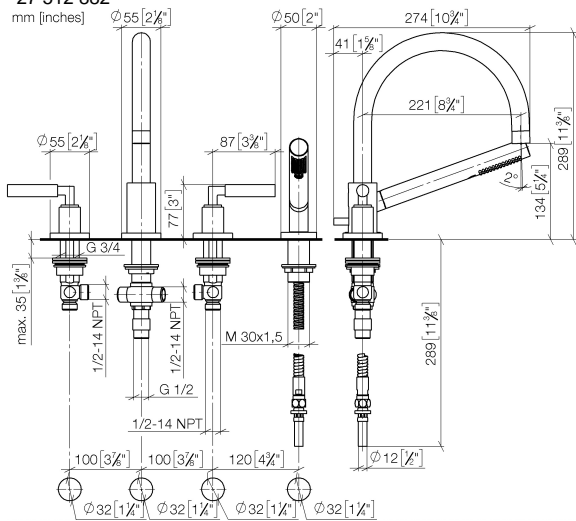

TARA Mélangeur bain/douche à 4 trous pour montage sur gorge ou hors baignoire - Chrome

TARA

27 512 882

- bec déverseur : jet circulaire enrichi en air
 - débit d'eau maxi. 23,5 l/min avec une pression d'écoulement de 3 bars
 - Douchette à main : COMPACT RAIN, débit max. 6,8 l/min (à 3 bar)
 - garniture de douche avec système anticalcaire pour douche ou baignoire
 - saillie 220 mm
 - avec système anti-calcaire
 - inverseur automatique bain/douche
 - hauteur de robinetterie 290 mm
 - hauteur jusqu'au mousseur 135 mm
 - diamètre de percement des robinets latéraux 32 mm
 - diamètre de percement du bec 32 mm
 - diamètre de percement garniture de douche 32 mm
 - rosace pour sortie Ø 55 mm
 - rosace pour garniture de douche Ø 50 mm
 - rosace pour robinet latéral Ø 55 mm
 - flexible de douche métallique 1750 mm avec protection anti-torsion intégrée
- Saillie 260 mm ou 300 mm disponible sur demande (x-TRA SERVICE).
- Avec sécurité anti-retour.

Accessoires recommandés

Système de montage Perfecto - 12 614 970 90

Accessoires recommandés

Cache-vis pour Perfecto - Chrome 12 801 970-00
• 1 paire

27 512 882

mm [inches]

Diagramme de débit

Certificats

IAPMO_4976 (5).

LGA_18926.

Belgaqua_21-026-
27_4.

27 512 882

Liste des pièces de rechange

N°	Article Numéro	Désignation	Fréquence de montage	Délai de livraison
1	20 000 882-00	TARA Robinet latéral fermant à droite - Chrome	1	-
La pièce de rechange ne peut plus être commandée, veuillez commander l'article de remplacement				
2	13 512 892-00	bec déverseur	1	60
3	12 502 970 90	Flexible de pression 1/2" x 1/2" x 400 mm -	2	2
4	20 000 883-00	TARA Robinet latéral fermant à gauche - Chrome	1	-
La pièce de rechange ne peut plus être commandée, veuillez commander l'article de remplacement				
5	27 702 979-00	Garniture de douche pour montage sur gorge ou hors baignoire - Chrome	1	10