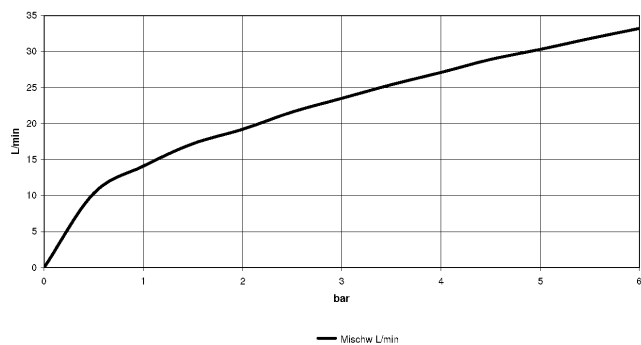

Diagramme de débit

Certificats

IAPMO_4976 (5).

LGA_18926.

Belgaqua_21-026-
27_4.